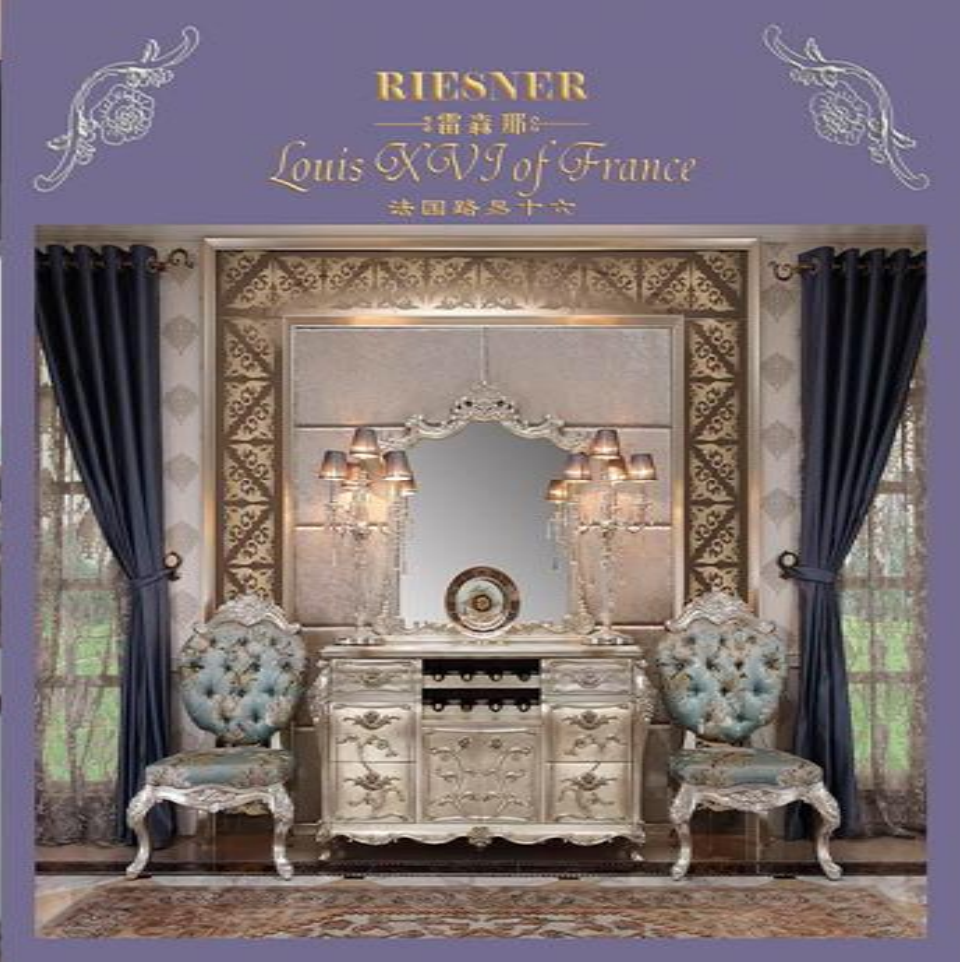

纤巧灵秀、高贵优雅，  
法国新古典家具的  
古典艺术之美。

**RIESNER**  
— 雷森那 —  
*Louis XVI of France*  
法国路易十六  
N-08

RIESNER  
—雷森那—  
Louis XVI of France  
法国路易十六

**RIESNER**  
— 雷森那 —  
*Louis XVI of France*  
法国路易十六

**RIESNER**  
—雷森那—  
*Louis XVI of France*  
法国路易十六  
N-08